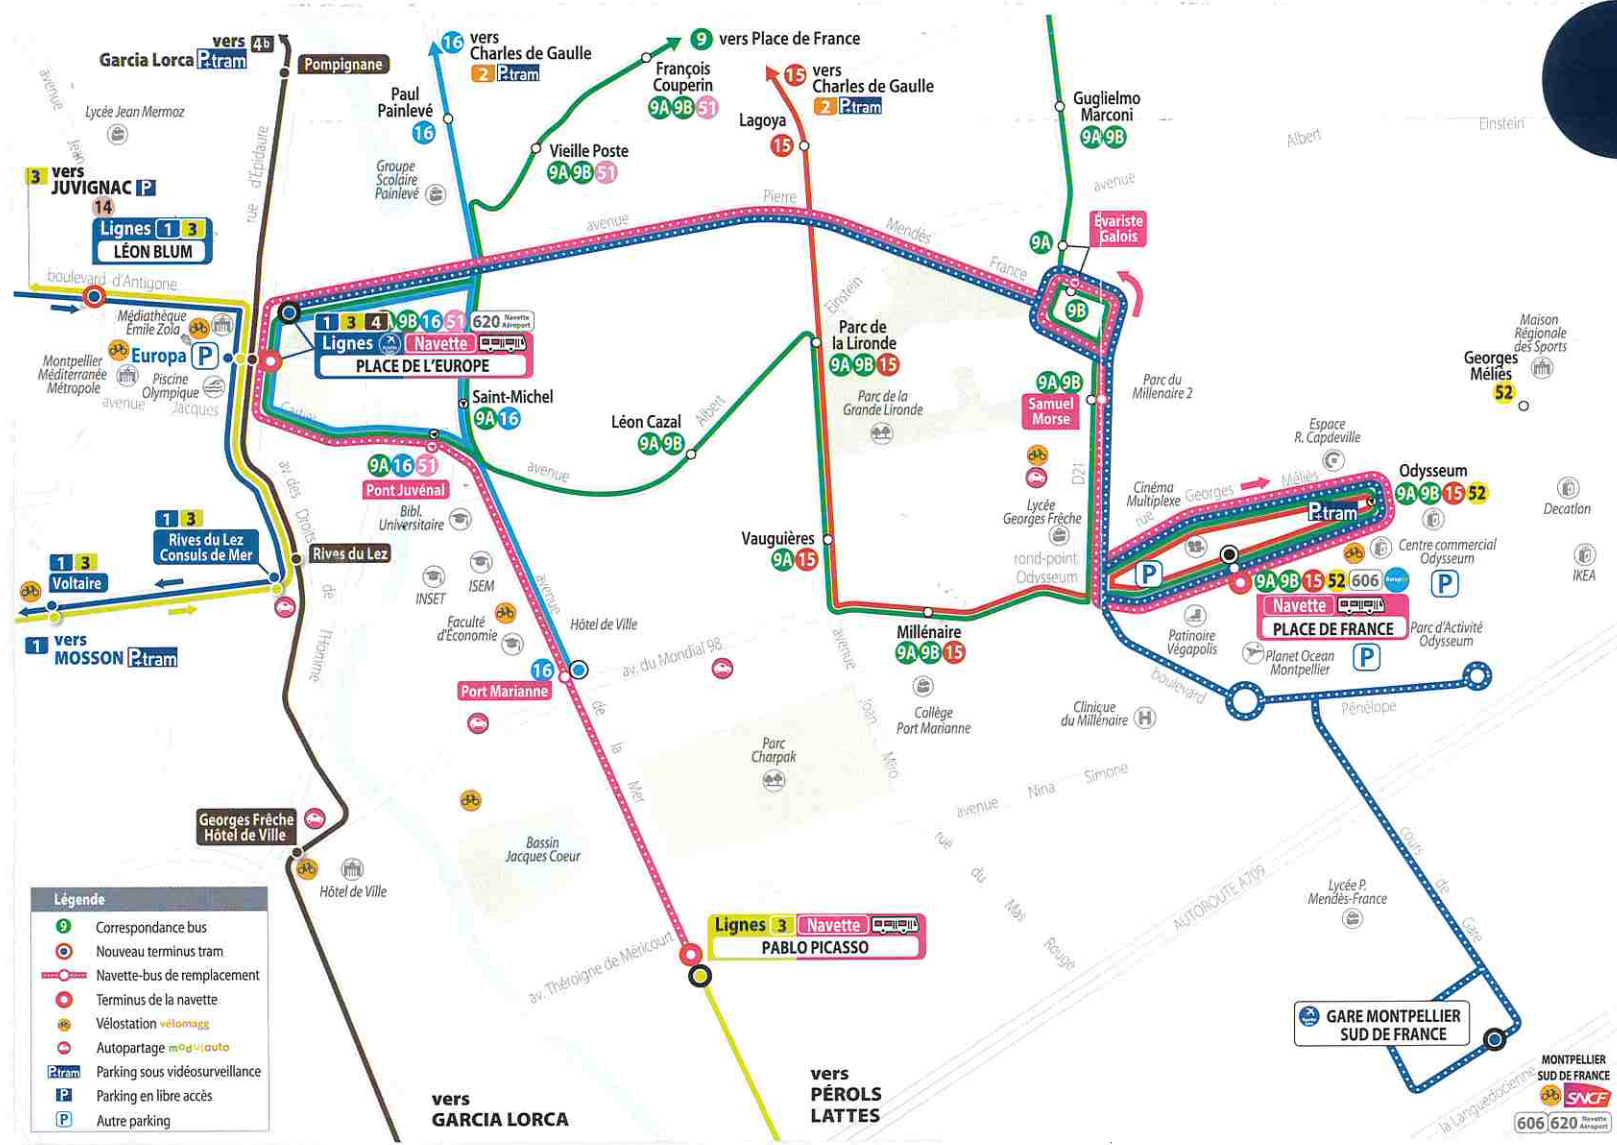

Vous rendre à Odysseum du 13 février au 2 avril 2023

1. **Légende**
2. Correspondance bus
   - Nouveau terminus tram
   - Navette-bus de remplacement
   - Terminus de la navette
   - Vélostation *velomag*
   - Autopartage *mycycloauto*
   - Parking sous vidéosurveillance
   - Parking en libre accès
   - Autre parking

Depuis Place de l'Europe

Navette ou 9 ou Navette Gare

Depuis l'arrêt Millénaire

9 ou 15 ou 10 min

Depuis l'Aéroport

620 + Navette ou 9 ou Navette Gare

Depuis Place de l'Europe

En voiture

P+tram Infos/Itinéraire Google maps Circé

Navette PABLO PICASSO <-> PLACE DE FRANCE
Circule du lundi au jeudi de 4h45 à 1h20
Les vendredis et samedis de 4h45 à 2h20
Les dimanches et jours fériés de 6h10 à 1h20

	1 bus toutes les	1 bus toutes les
Lundi au vendredi	de 6h40 à 20h50 5 à 6 min	10 à 20 min
Samedi	de 6h30 à 20h50 7 min	10 à 20 min
Dimanche & JF	de 13h15 à 21h00 12 min	15 à 20 min

EN DEHORS DE CES HORAIRES

9 PLACE DE FRANCE - ODYSSEUM
Circule du lundi au samedi et vacances scolaires de 5h50 à 22h
Les dimanches et jours fériés de 7h15 à 22h

	1 bus toutes les	1 bus toutes les
Lundi au vendredi	de 7h30 à 9h30 12 min	10 à 30 min
Samedi	de 7h15 à 20h 20 min	30 min
Vacances scolaires	de 7h à 19h30 15 min	20 à 30 min
Dimanche & JF	1 bus toutes les heures	

Terminus unique à Place de France - Odysseum
Circule sur un itinéraire en boucle
9A sens des aiguilles d'une montre - 9B sens inverse des aiguilles d'une montre.

15 PLACE DE FRANCE - ODYSSEUM <-> SABINES
Circule du lundi au samedi et vacances scolaires de 6h à 22h
Les dimanches et jours fériés de 6h45 à 21h45

	1 bus toutes les	1 bus toutes les
Lundi au vendredi	de 6h30 à 19h 15 min	20 à 30 min
Samedi	de 8h à 19h 20 min	30 min
Vacances scolaires	de 7h à 19h 20 min	30 min
Dimanche & JF	1 bus toutes les heures	

Navette Gare PLACE DE FRANCE <-> GARE MONTPELLIER SUD DE FRANCE
Itinéraire prolongé jusqu'à Place de l'Europe durant cette période.
Circule 7 jours / 7 et jours fériés.

	1 bus toutes les
Du lundi au dimanche	les 15 à 30 min

Son service s'adapte aux horaires d'arrivée et de départ des trains.

Consultez les horaires à l'arrêt, sur tam-voyages.com ou téléchargez l'appli pour préparer votre voyage.